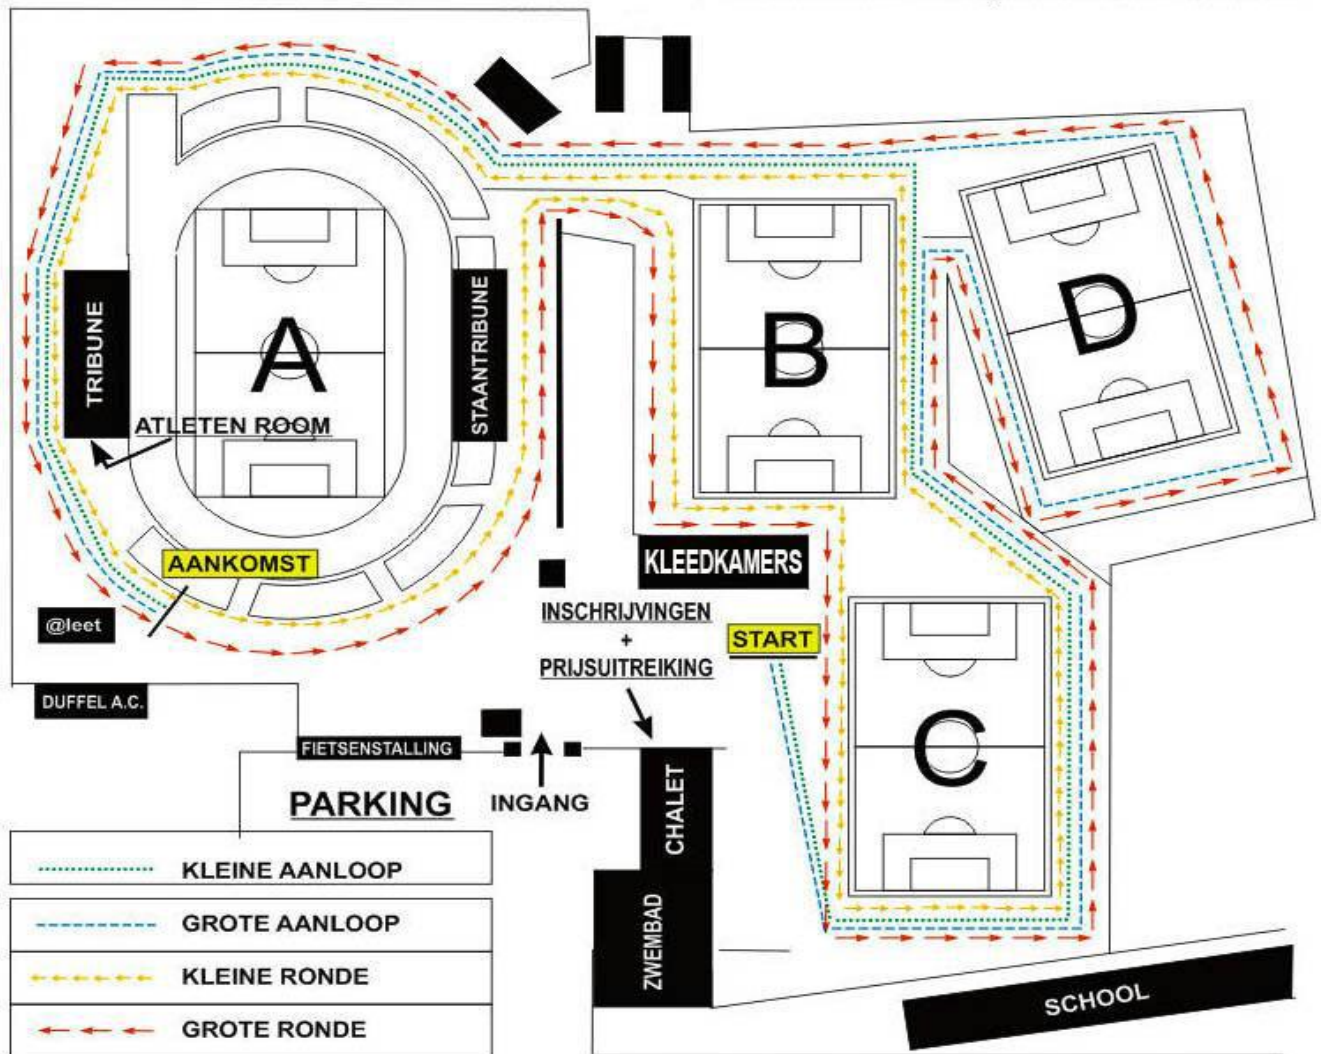

OMLOOP GROTE PRIJZEN VAN DUFFEL

PRIJSUITREIKING

(Ben - Pup - Min)
aan de aankomst

PRIJSUITREIKING

(Kad - Schol - Jun - Sen - Masters)
in het chalet van het sportcentrum vanaf 14u30

12.30 u.	BEN '05	M	Kleine aanloop	750
12.35 u.	BEN '04	M	Kleine aanloop	750
12.40 u.	BEN '05	J	Kleine aanloop	750
12.45 u.	BEN '04	J	Kleine aanloop	750
12.50 u.	PUP '03	M	Grote aanloop	1040
12.57 u.	PUP '02	M	Grote aanloop	1040
13.04 u.	PUP '03	J	Grote aanloop	1040
13.11 u.	PUP '02	J	Grote aanloop	1040
13.20 u.	MIN '01	M	Kleine aanloop + 1 kleine ronde	1890
13.29 u.	MIN '00	M	Kleine aanloop + 1 kleine ronde	1890
13.38 u.	MIN '01	J	Kleine aanloop + 1 kleine ronde	1890
13.47 u.	MIN '00	J	Kleine aanloop + 1 kleine ronde	1890
13.56 u.	CAD '98-'99	M	Kleine aanloop + 1 grote ronde	2180
14.06 u.	CAD '98-'99	J	Kleine aanloop + 2 kleine ronden	3030
14.20 u.	SCHOL '96-'97	M	Kleine aanloop + 2 kleine ronden	3030
14.34 u.	SCHOL '96-'97	J	Kleine aanloop + 2 grote ronden	3610
14.52 u.	KORTE CROSS	H	Kleine aanloop + 2 kleine ronden	3030
15.04 u.	JUN - SEN - MAS+35J	D	Kleine aanloop + 3 grote ronden	5040
15.30 u.	SEN	H	Grote aanloop + 5 grote ronden	8190
16.05 u.	JUN - MAS+35J	H	Kleine aanloop + 4 grote ronden	6470